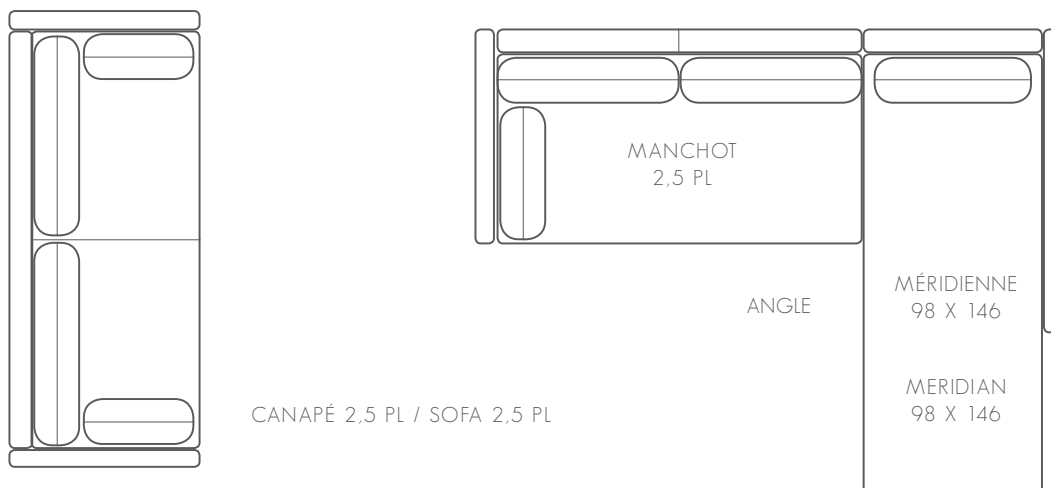

Méridienne simple / Meridian
(droit ou gauche / left or right)

98 x 146 x

Éléments

Chaise longue / Lounge chair
à utiliser seule / to be used alone
(droit ou gauche / left or right)

85 x 180 x

Mono assise (option)
Single seat (option)

*Méridienne d'angle avec accoudoir /
Angle meridian with armrest*
(droit ou gauche / left or right)

86 x 183 (1 x coussin) x

86 x 208 (2 x coussins) x

Mono dossier (option)
Single folder (option)

SOFAREV

LE CONFORT AUTREMENT

Pieds 17 cm / Feet 17 cm

Métal inox (inclus)
Stainless steel metal (included)

Noir mat (option)
Matt black (option)

Coussins déco / Decorative pillows (option)

40 x 40 x tissu : (fabric)	couture plate (flat seam)	couture écrasée (crushed seam)	couture passe-poil / tissu : (piping seam / fabric)
50 x 50 x tissu : (fabric)	couture plate (flat seam)	couture écrasée (crushed seam)	couture passe-poil / tissu : (piping seam / fabric)
60 x 60 x tissu : (fabric)	couture plate (flat seam)	couture écrasée (crushed seam)	couture passe-poil / tissu : (piping seam / fabric)
30 x 50 x tissu : (fabric)	couture plate (flat seam)	couture écrasée (crushed seam)	couture passe-poil / tissu : (piping seam / fabric)

Exemples de configurations / Examples of configurations

Lucien

4

S O F A R E V
LE CONFORT AUTREMENT

Dessinez votre Lucien / Draw your Lucien

Imprimez cette feuille et dessinez-nous simplement la configuration voulue :