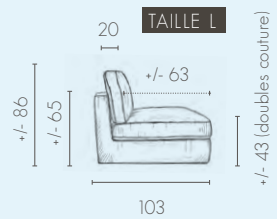

PLATE

PASSEPOIL

ECRASÉE

30 CM DOUBLE COUTURE

Dimensions hors tout en cm - Tolérance de fabrication +/- 3,5% / Visuels non contractuels / Le nombre de places/d'assise/d' dossier est à titre indicatif. La notion de confort est propre à chaque personne, et peut varier suivant les dimensions et le revêtement.

BRINDISI 16

STRUCTURE

Brindisi 16

ASSISE / DOSSIER

Brindisi 16

COUSSINS DÉCO (OPTION)

2 x (40 x 40) Brindisi 16

Dimensions hors tout en cm - Tolérance de fabrication +/- 3,5% / Visuels non contractuels / Le nombre de places/d'assises/dossiers est à titre indicatif. La notion de confort est propre à chaque personne, et peut varier suivant les dimensions et le revêtement.

PROFONDEUR

DOUBLE (FIXE)

- 160 CM
- 200 CM

STRUCTURE

SIMPLE
 80 CM

LONGUE

- 80 X 160 CM
- 100 X 160 CM

Accoudoirs obligatoires et de dimensions identiques - Mandatory armrests of identical dimensions