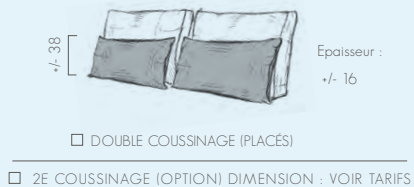

FINITION SIMPLE COUTURE