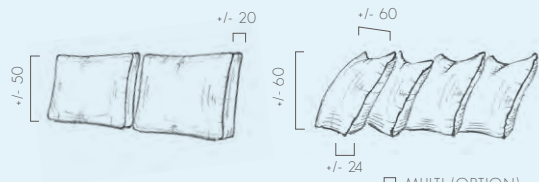

PROFONDEUR

DOUBLE (FIXE)

- 160 CM
- 200 CM

STRUCTURE

SIMPLE
 80 CM

LONGUE

- 80 X 160 CM
- 100 X 160 CM

Accoudoirs obligatoires et de dimensions identiques - Mandatory armrests of identical dimensions

DOSSIER

FINITION DOUBLE COUTURE

PLACÉS

MULTI (OPTION)
- SIMPLE COUTURE

FINITION SIMPLE COUTURE

Epaisseur :
+/- 16

DOUBLE COUSSINAGE (PLACÉS)

2E COUSSINAGE (OPTION) DIMENSION : VOIR TARIFS