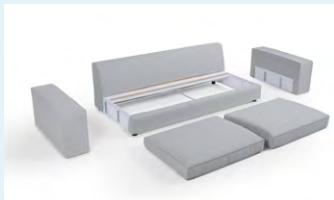

Devenez votre propre "Designer" et créez le canapé de vos rêves.

BECOME YOUR OWN "DESIGNER" AND CREATE THE SOFA OF YOUR DREAMS.

La collection "outdoor" vous permettra de profiter de votre extérieur, grâce à un confort similaire à celui d'un canapé "indoor". Un large choix de configurations et de revêtements vous permettra de créer le canapé de vos envies. Nos produits ont été spécialement étudiés pour un usage extérieur, et fabriqués avec des matériaux spécifiques et selon un cahier des charges rigoureux.

Conseil d'utilisation : Pour une meilleure durée de vie de votre produit, nous préconisons de le mettre à l'abri en dehors de la période estivale, en le protégeant, dans un endroit frais et sec.

Entretien des tissus : Attention, le nettoyage doit se faire "exclusivement" par un professionnel et housse complète par cycle de lavage. Canapé livré avec accoudoirs démontés : montage très simple par glissières.

Canapé 100% déhoussable.

The «outdoor» collection will allow you to enjoy your outdoors, thanks to a comfort similar to that of an «indoor» sofa. A wide choice of configurations and coverings will allow you to create the sofa of your desires. Our products have been specially designed for outdoor use, and manufactured with specific materials and according to rigorous specifications.

Directions for use: For a better lifespan of your product, we recommend that you store it outside of the summer, while protecting it, in a cool and dry place.

Fabric care: Please note that cleaning must be done «exclusively» by a professional and complete cover per wash cycle. Sofa delivered with disassembled armrests: very simple assembly using slides. Sofa with 100% removable cover.