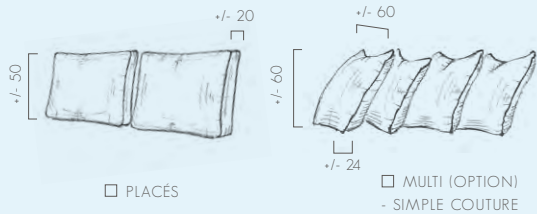

2 x (40 x 40) Alba 0031

2 x (40 x 40) Alba 0032

2 x (30 x 50) Curls 0031

Dimensions hors tout en cm - Tolérance de fabrication +/- 3,5% / Visuels non contractuels / Le nombre de places/d'assises/d'oreillers est à titre indicatif. La notion de confort est propre à chaque personne, et peut varier suivant les dimensions et le revêtement.

PROFONDEUR

DOUBLE (FIXE)

- 160 CM
- 200 CM

STRUCTURE

SIMPLE
 80 CM

LONGUE

- 80 X 160 CM
- 100 X 160 CM

Accoudoirs obligatoires et de dimensions identiques - Mandatory armrests of identical dimensions

DOSSIER

FINITION DOUBLE COUTURE

FINITION SIMPLE COUTURE

ASSISE

MULTI

ACCOUDOIRS BAS*

49 (sans pieds)

6 CM DOUBLE COUTURE