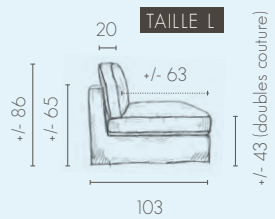

2 x (40 x 40) Alba 0031

2 x (40 x 40) Alba 0032

2 x (30 x 50) Curls 0031

Dimensions hors tout en cm - Tolérance de fabrication +/- 3,5% / Visuels non contractuels / Le nombre de places/d'assises/d'oreillers est à titre indicatif. La notion de confort est propre à chaque personne, et peut varier suivant les dimensions et le revêtement.

PROFONDEUR

DOUBLE (FIXE)

- 160 CM
- 200 CM

STRUCTURE

SIMPLE
 80 CM

LONGUE

- 80 X 160 CM
- 100 X 160 CM

Accoudoirs obligatoires et de dimensions identiques - Mandatory armrests of identical dimensions