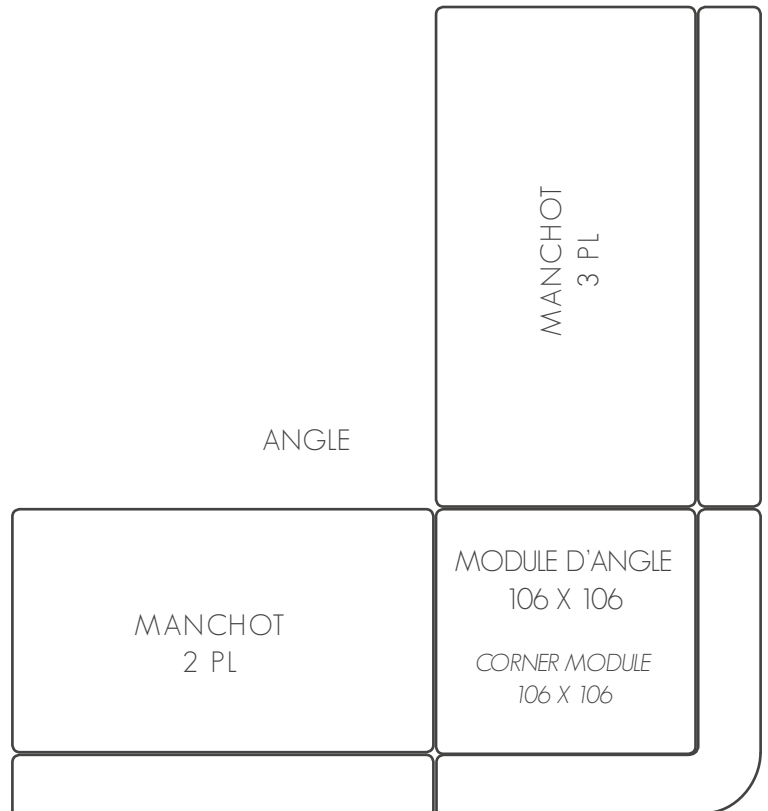

Tissu

- TISSU STRUCTURE + ASSISE + DOSSIER
STRUCTURE + SEATED + BACK FABRIC

COUTURE ÉCRASÉE
CRUSHED SEAM

Éléments

Pouf

60 x 60 x

80 x 80 x

Fauteuil / Armchair

1 pl : 93 x

Canapé / Sofa

2 pl : 170 x

3 pl : 190 x

4 pl : 210 x

Manchot (droit ou gauche / left or right)

2 pl : 150 (2x coutures) x

3 pl : 170 (2x coutures) x

Léo

2

SOFAREV

LE CONFORT AUTREMENT

Coussins déco / Decorative pillows (option)

40 x 40 x tissu : (fabric)	couture plate (flat seam)	couture écrasée (crushed seam)	couture passe-poil / tissu : (piping seam / fabric)
50 x 50 x tissu : (fabric)	couture plate (flat seam)	couture écrasée (crushed seam)	couture passe-poil / tissu : (piping seam / fabric)
60 x 60 x tissu : (fabric)	couture plate (flat seam)	couture écrasée (crushed seam)	couture passe-poil / tissu : (piping seam / fabric)
30 x 50 x tissu : (fabric)	couture plate (flat seam)	couture écrasée (crushed seam)	couture passe-poil / tissu : (piping seam / fabric)

Exemples de configurations / Examples of configurations

CANAPÉ 3 PL / SOFA 3 PL

Léo

3

S O F A R E V
LE CONFORT AUTREMENT

Dessinez votre Léo / Draw your Léo

Imprimez cette feuille et dessinez-nous simplement la configuration voulue :